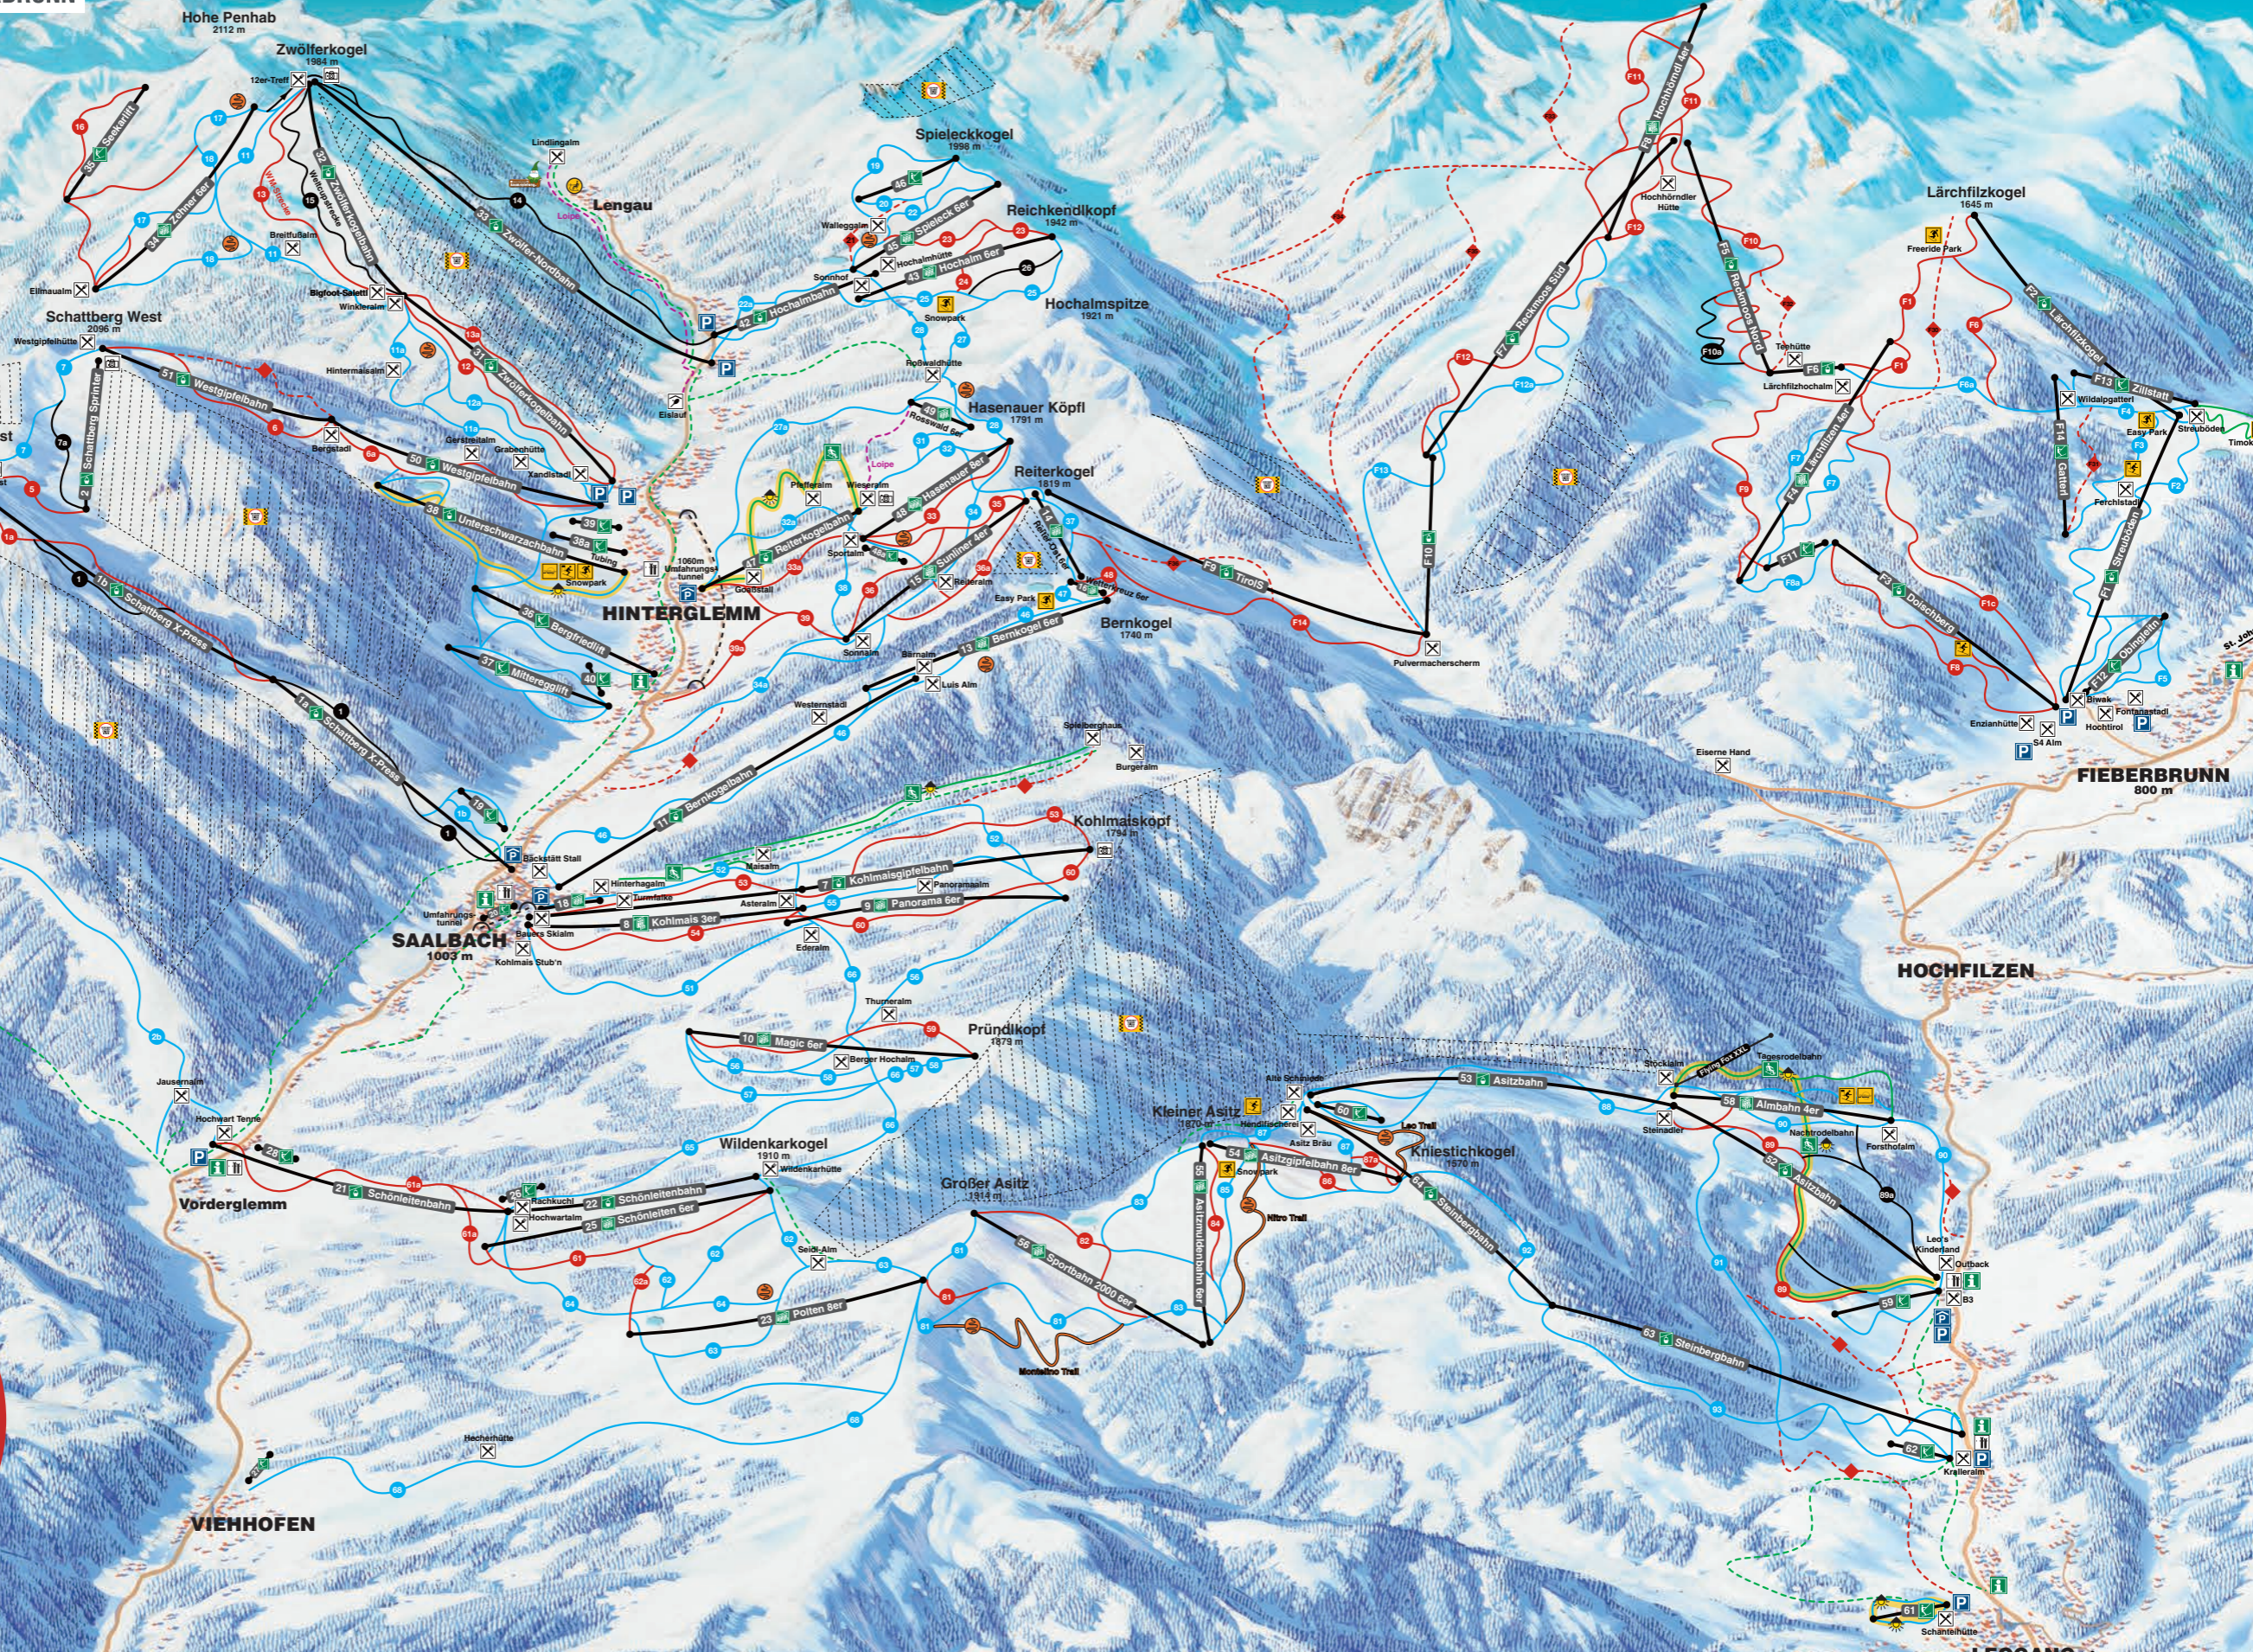

Gaisstein
2363 m

Hohe Penhab
2112 m

Zwölferkogel
1984 m

Tristkogel
2095 m

Staffkogel
2115 m

Sonnspitze
2062 m

Hoher Mahdstein
2062 m

Hochhörndlerspitze
1981 m

Henne
2078 m

Wildseeloder
2117 m

SKICIRCUS
270 km
GEPRÜFTE ABFAHRTSLÄNGE
VERIFIED LENGTH OF RUNS
by Montenius Consult
Christoph Schrahe
PISTENLÄNGEN.COM